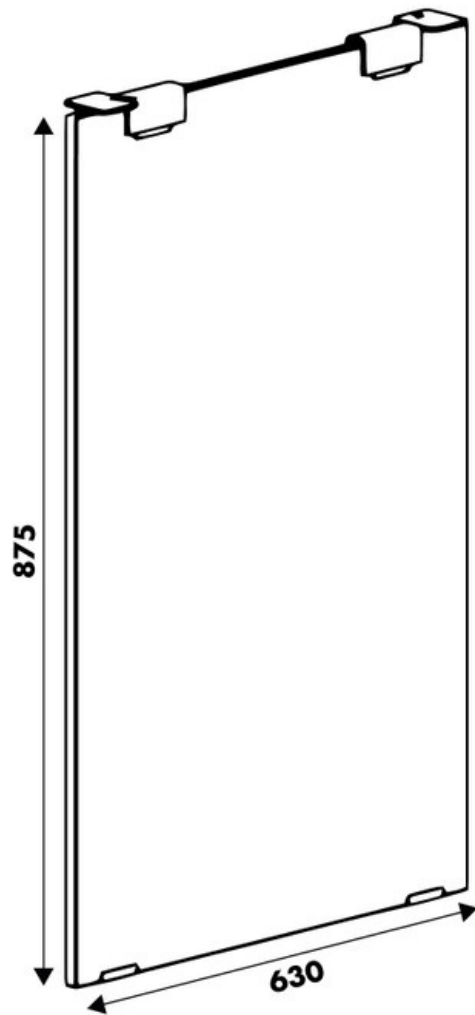

Pied Colas verre hauteur plan 875 mm

35979

Merci de noter qu'après validation de votre commande, ce produit configurable et sur commande ne peut être annulé ou modifié.

Scannez-moi pour
retrouver la fiche produit !

Spécifications techniques

Matériau & Coloris

| | |
|----------|-------------|
| Matériau | Verre |
| Couleur | Transparent |

Dimensions & Poids

| | |
|-------------------|-----|
| Largeur (en mm) | 630 |
| Hauteur (en mm) | 875 |
| Poids net (en kg) | 24 |

Informations complémentaires

| | |
|-----------|--|
| Forme | Rectangulaire |
| Solidité | Verre trempé de 15 mm d'épaisseur |
| Fixations | Acier epoxy graphite avec vis (non incluses) |
| Code EAN | 8431563359793 |