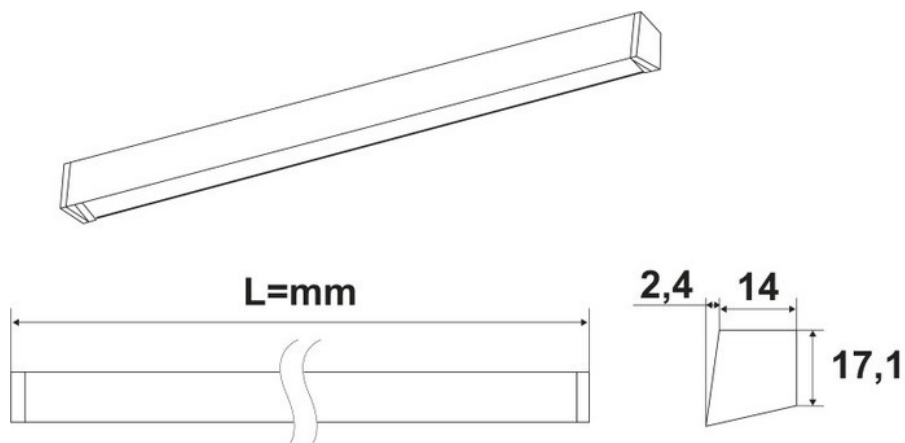

Température Kelvin (°K)

3000 + 4000

Classe de protection

3

Indice de protection

IP20

Fixations

Vis incluses

Code EAN

3537390559865

luisina
DESIGN

La Boisinière - 35530 Servon-sur-Vilaine

Tél : 02 99 00 24 24

SIRET 31828963400038 - RCS Rennes B 318 289 634 - TVA FR41318289634

SCD LUISINA © 1989-2023