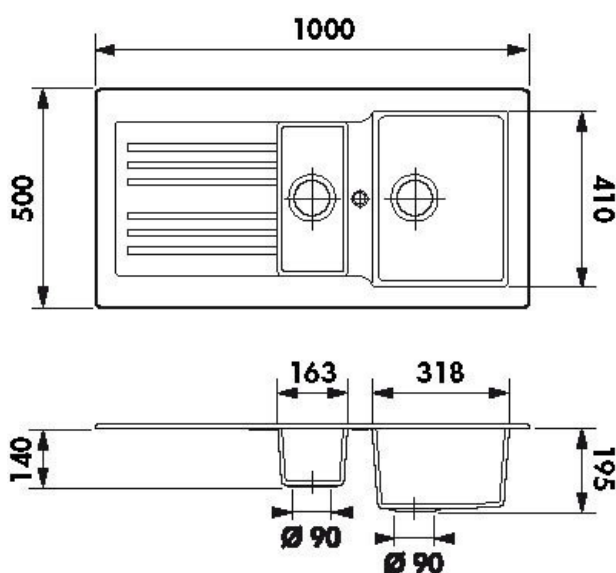

# Farandole Noir

EV587 009

Diamètre de perçage pour la manette de vidage : 35 mm. Evier à encastrer Naturalite avec vidage manuel chromé.

Scannez-moi pour retrouver la fiche produit !

### 📏 Dimensions & Poids

Largeur (en mm)	1000
Profondeur (en mm)	500
Dimension mini sous-évier (en mm)	600
Largeur encastrement (en mm)	980
Profondeur encastrement (en mm)	480
Largeur cuve 1 (en mm)	318
Profondeur cuve 1 (en mm)	410
Hauteur cuve 1 (en mm)	195
Diamètre bonde cuve 1 (en mm)	90
Largeur cuve 2 (en mm)	163

Profondeur cuve 2 (en mm)	360
Hauteur cuve 2 (en mm)	140
Diamètre bonde cuve 2 (en mm)	90
Rayon angle (en mm)	10
Poids net (en kg)	7.5

## Informations complémentaires

Type d'évier	À encastrer
Nombre de bacs	1 bac 1/2
Type vidage	Manuel chromé
Trop plein	Oui
Montage robinetterie sur évier	Oui
Positionnement égouttoir	Réversible
Nombre trous prépercés par côté	1
Nombre d'égouttoirs	1
Norme	EN13310
Code EAN	3537390284552