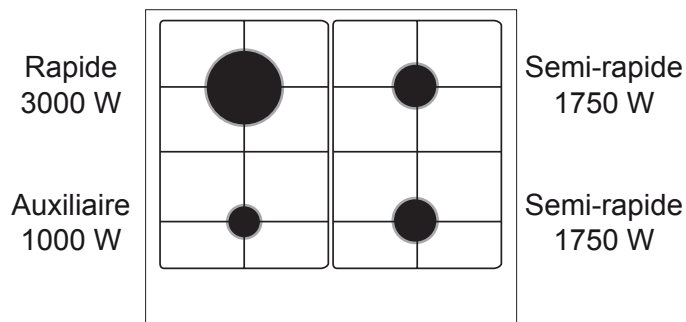

AT64IX **TABLE GAZ 60 CM**

Référence AT64IX Couleur Inox EAN 8054187270048

PERFORMANCES | 01

► 4 foyers gaz :

► Puissance gaz totale : 7,5 kW

CONFORT D'UTILISATION | 02

- Commandes frontales par manettes
- Allumage électronique « une main »

SÉCURITÉS | 03

- Sécurité gaz par thermocouples

ÉQUIPEMENT | 04

- 2 grilles émaillées équipées de patins anti-rayures
- Équipée pour le gaz naturel
- Injecteurs gaz butane / propane fournis

- Puissance électrique d'installation : 0,6 W
- < 1 A - 230 V - 50/60 Hz
- Cordon d'alimentation : 140 cm / Sans prise
- Joint d'étanchéité fourni

- Produit l x P : 585 x 500 mm
- Encastrement H x l x P : 40 x 560 x 480 mm
- Produit emballé H x l x P : 135 x 640 x 560 mm
- Poids net / brut : 9 / 10 kg