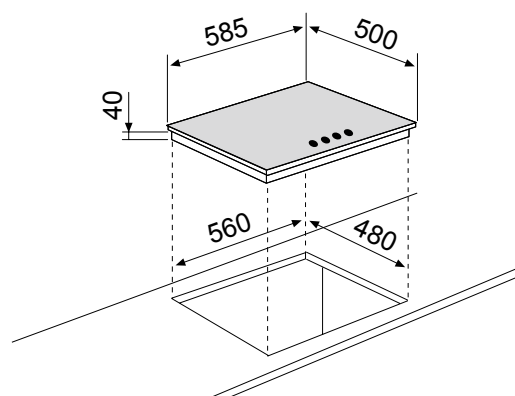

AT64IX **TABLE GAZ 60 CM**

Référence AT64IX Couleur Inox EAN 8054187270048

PERFORMANCES | 01

► 4 foyers gaz :

► Puissance gaz totale : 7,5 kW

CONFORT D'UTILISATION | 02

- Commandes frontales par manettes
- Allumage électronique « une main »

SÉCURITÉS | 03

- Sécurité gaz par thermocouples

ÉQUIPEMENT | 04

- 2 grilles émaillées équipées de patins anti-rayures
- Équipée pour le gaz naturel
- Injecteurs gaz butane / propane fournis

- Puissance électrique d'installation : 0,6 W
- < 1 A - 230 V - 50/60 Hz
- Cordon d'alimentation : 140 cm / Sans prise
- Joint d'étanchéité fourni

- Produit l x P : 585 x 500 mm
- Encastrement H x l x P : 40 x 560 x 480 mm
- Produit emballé H x l x P : 135 x 640 x 560 mm
- Poids net / brut : 9 / 10 kg