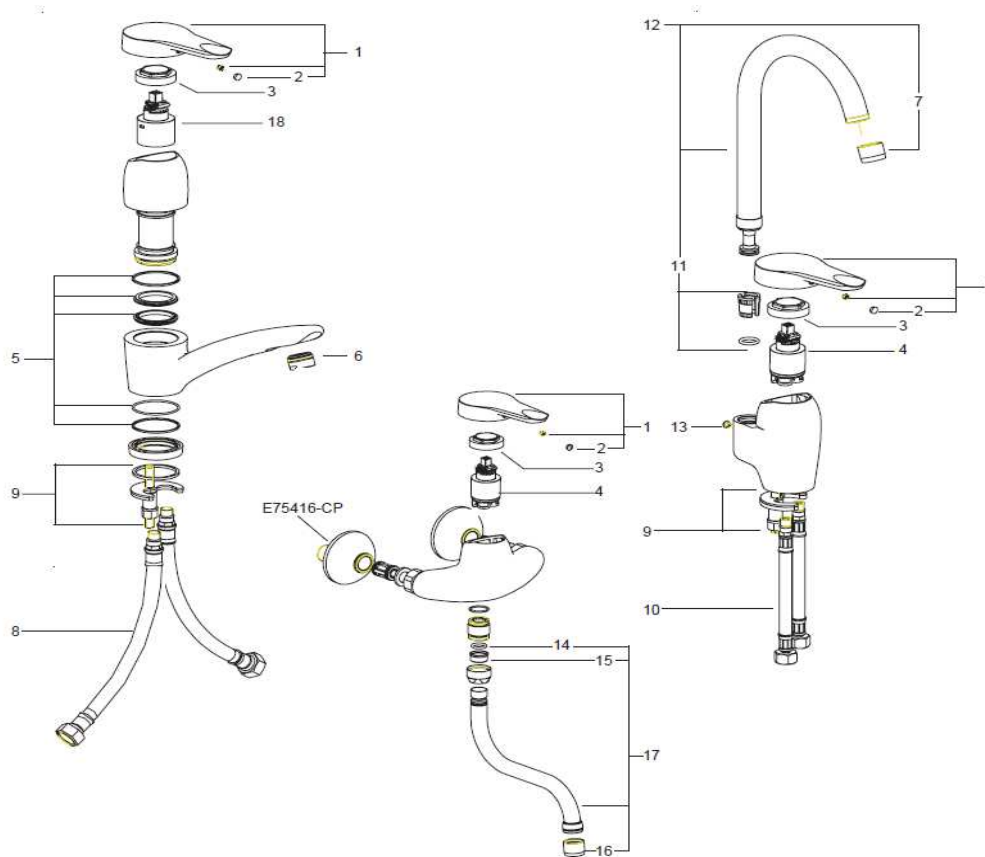

CANDIDE - E659, E667, E668

	Références	Prix
	E75416-CP	16,50 €
1	E8A295-CP	33,00 €
2	R29304705	6,40 €
3	R29304792	8,50 €
4	R8A383NF	30,00 €
5	R29305889	15,00 €
6	E8A006-CP	17,00 €
7	E8A014-CP	17,00 €
8	R29304561	23,00 €
9	R29304797	12,00 €
10	R29304706	23,00 €
11	R29908488	7,30 €
12	E8A013-CP	75,00 €
13	R8A012NF	12,00 €
14	R29700536	12,00 €
15	R29701478	15,00 €
17	R29928551	45,00 €
18	R8A384NF	30,00 €