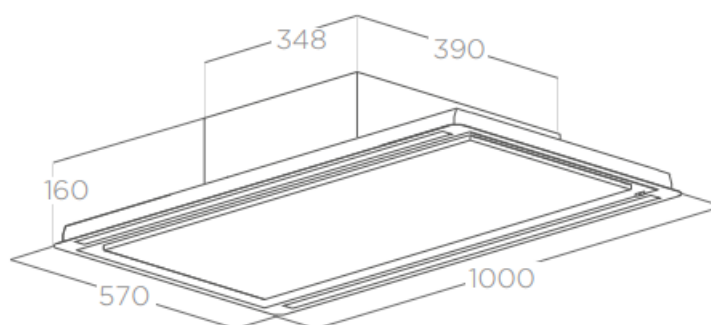

Type de hotte	Plafond
Installation	Évacuation
Commandes	Radiocommande 3V + 2 intensives
Nombre vitesse aspiration	5
Eclairage	Lampes LEDs
Nombre de lampes	2 x 14 W
Filtre à charbon	Possibilité recyclage - Filtre à charbon en option
Types de filtres à charbon	Filtre longue durée
Référence filtre à charbon	KIT0148449
Filtres à graisse	Filtre à graisse inclus
Types de filtres à graisse	Aluminium
Indicateur de saturation des filtres	Oui
Température Kelvin (°K)	2700-5000
Code EAN	8020283049772

H16 - NO MOTOR

DECOUPE FAUX PLAFOND 550X980

luisina
DESIGN

La Boisinière - 35530 Servon-sur-Vilaine