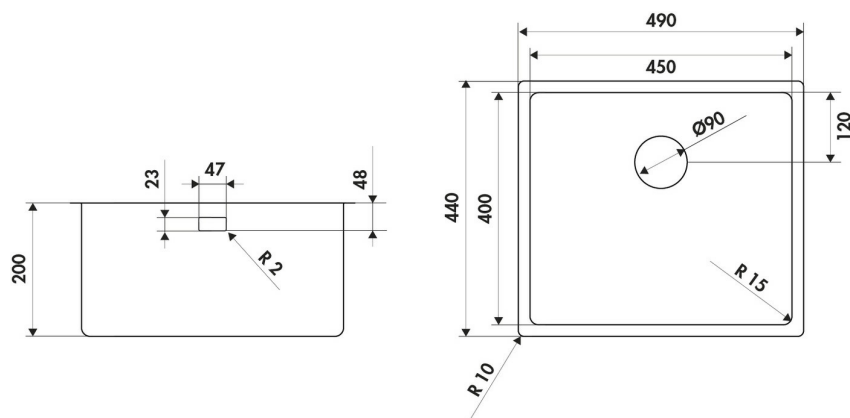

Diamètre bonde cuve (en mm) 90

Largeur cuve principale (en mm) 450

i Informations complémentaires

Type de cuve Sous-plan

Nombre de bacs 1 bac

Type vidage Manuel chromé

Trop plein Oui

Montage robinetterie sur évier Non

Norme EN13310

Code EAN 3537380170513

Marque Luisina

luisina
DESIGN

La Boisinière - 35530 Servon-sur-Vilaine

Tél : 02 99 00 24 24

SIRET 31828963400038 - RCS Rennes B 318 289 634 - TVA FR41318289634

SCD LUISINA © 1989-2026