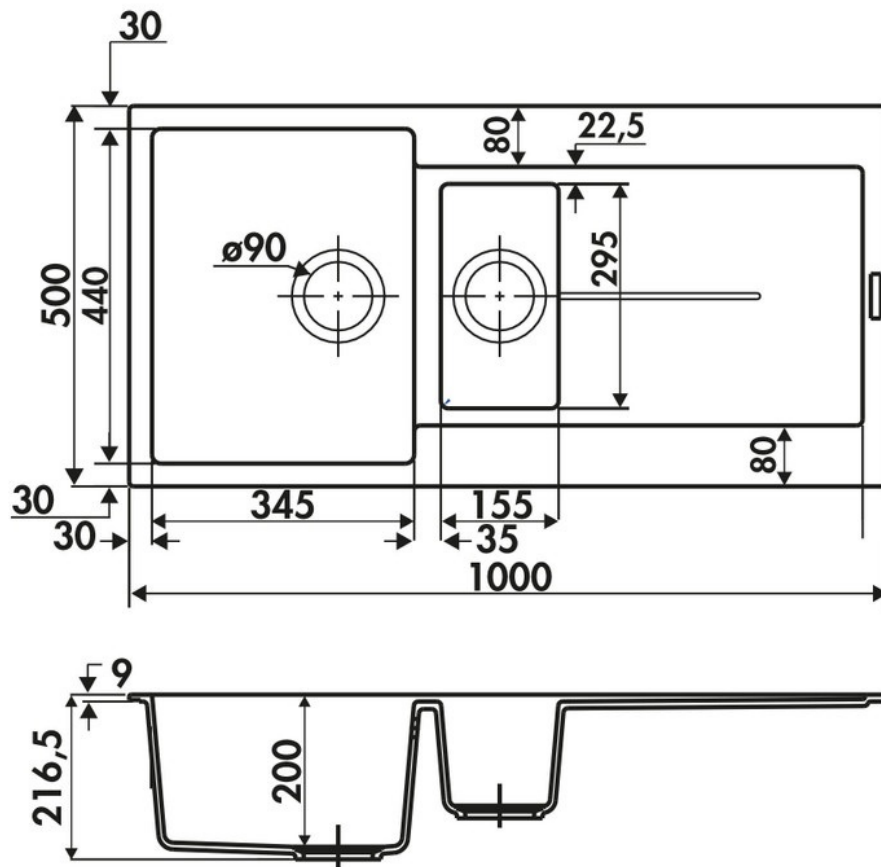

Tam Tam Alpina

EV8511 116

Évier à encastrer Luisina 1 bac, 1 vide-sauce, 1 égouttoir coloris Alpina

Évier à encastrer Luisigranit avec vidage manuel chromé.

Scannez-moi pour
retrouver la fiche produit !

Spécifications techniques

Matériau & Coloris

Matériau	Luisigranit
Couleur	Blanc
Couleur évier	Alpina

Dimensions & Poids

Largeur (en mm)	1000
Profondeur (en mm)	500
Dimension sous meuble (en mm)	600
Largeur encastrement (en mm)	980
Profondeur encastrement (en mm)	480
Largeur cuve 1 (en mm)	345
Profondeur cuve 1 (en mm)	440
Hauteur cuve 1 (en mm)	200
Diamètre bonde cuve 1 (en mm)	90
Largeur cuve 2 (en mm)	155

Profondeur cuve 2 (en mm)	295
Hauteur cuve 2 (en mm)	146
Diamètre bonde cuve 2 (en mm)	90
Rayon angle (en mm)	10
Poids net (en kg)	15.7
Largeur cuve principale (en mm)	345

Informations complémentaires

Type d'évier	À encastrer
Nombre de bacs	1 bac 1/2
Type vidage	Manuel chromé
Trop plein	Oui
Montage robinetterie sur évier	Oui
Positionnement égouttoir	Réversible
Nombre d'égouttoirs	1
Norme	EN13310
Code EAN	3537390261843
Marque	Luisina