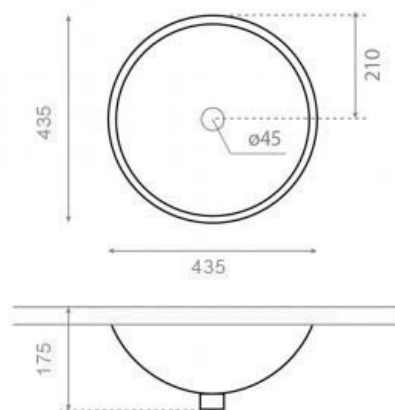

Vasque Cerdena

0052BK

Vasque sous-plan Cerdena en porcelaine - Ø435 x 175 mm

Scannez-moi pour
retrouver la fiche produit !

Spécifications techniques

Matériau & Coloris

Matériau	Porcelaine
Couleur	Blanc

Dimensions & Poids

Longueur (en mm)	Ø435
Hauteur (en mm)	175
Diamètre bonde (en mm)	45

Informations complémentaires

Installation	Sous-plan
Plage robinetterie	Non
Trop plein	Oui
Vidage	Livré sans vidage
Code EAN	3537390558516