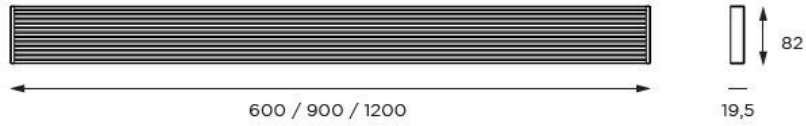

Barre Usalo

ZC0076047

Barre de crédence Usalo 900 mm coloris Noir mat

Une solution astucieuse de rangement.

Scannez-moi pour
retrouver la fiche produit !

Spécifications techniques

Matériau & Coloris

Matériau	Aluminium
Couleur	Noir

Dimensions & Poids

Longueur (en mm)	900
Largeur (en mm)	19.5
Profondeur (en mm)	82
Poids net (en kg)	1.15

Informations complémentaires

Fixations	Vis
Code EAN	3537390606682
Nouveautés	Oui

luisina
DESIGN

La Boisinière - 35530 Servon-sur-Vilaine