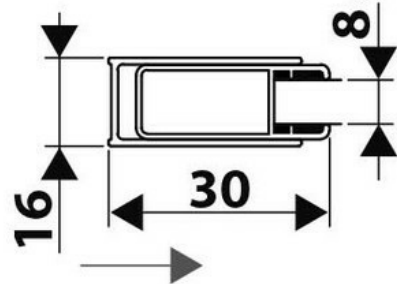

Paroi de douche Lyora+45

SP389372 015

Paroi de douche fixe sablée Lyora 1400 mm et volet fixe 450 mm

Verre trempé de 8 mm avec traitement anticalcaire. Paroi livrée avec support mural chromé.

Scannez-moi pour
retrouver la fiche produit !

Spécifications techniques

Matériau & Coloris

Matériau	Verre
Couleur	Verre transparent / sablé

Dimensions & Poids

Longueur (en mm)	1400
Hauteur (en mm)	2000
Epaisseur (en mm)	8
Réglable en longueur (en mm)	1380 à 1400
Catégorie dimension paroi (en mm)	Plus de 1200

Informations complémentaires

Type de paroi	Paroi fixe et volet fixe
Accès douche	Droite ou gauche
Réversible	Oui
Profilés	Chromé
Support mural	Chromé
Traitement anticalcaire	Oui
Code EAN	3537390333304

AJUSTEMENT 20 MM