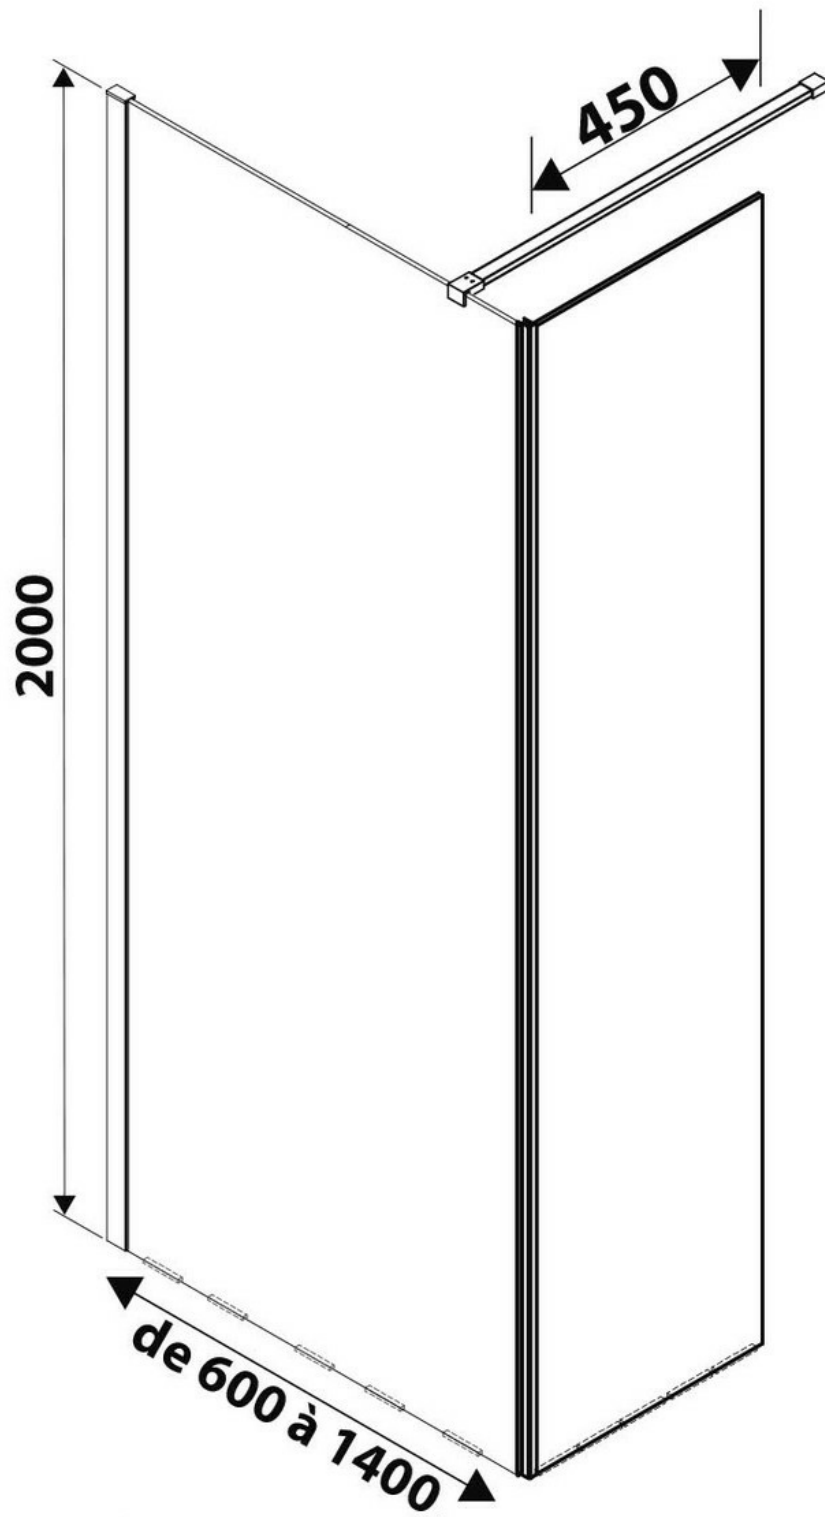

Paroi de douche Lyora+45

SP389372 015

Paroi de douche fixe sablée Lyora 1400 mm et volet fixe 450 mm

Verre trempé de 8 mm avec traitement anticalcaire. Paroi livrée avec support mural chromé.

Scannez-moi pour
retrouver la fiche produit !

Spécifications techniques

Matériau & Coloris

Matériau	Verre
Couleur	Verre transparent / sablé

Dimensions & Poids

Longueur (en mm)	1400
Hauteur (en mm)	2000
Epaisseur (en mm)	8
Réglable en longueur (en mm)	1380 à 1400
Catégorie dimension paroi (en mm)	Plus de 1200

Informations complémentaires

Type de paroi	Paroi fixe et volet fixe
Accès douche	Droite ou gauche
Réversible	Oui
Profilés	Chromé
Support mural	Chromé
Traitement anticalcaire	Oui
Code EAN	3537390333304

AJUSTEMENT 20 MM