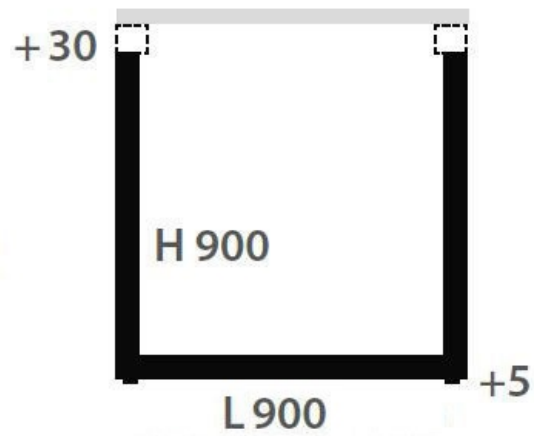

luisina
DESIGN

La Boisinière - 35530 Servon-sur-Vilaine

Tél : 02 99 00 24 24

SIRET 31828963400038 - RCS Rennes B 318 289 634 - TVA FR41318289634

SCD LUISINA © 1989-2026