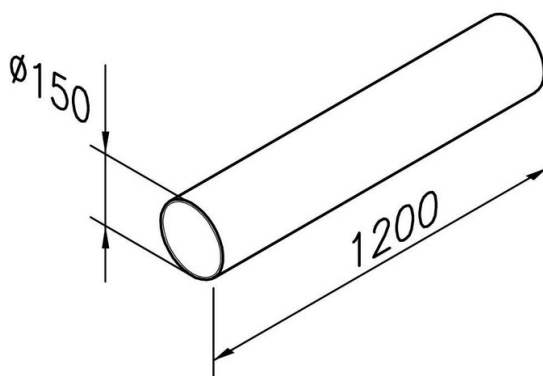

# Tubulure Airone HT008

HT008

Conduit rond 1200 mm

Scannez-moi pour  
retrouver la fiche produit !

### 📏 Dimensions & Poids

Longueur (en mm)	1200
Largeur (en mm)	Ø150
Poids net (en kg)	1.58