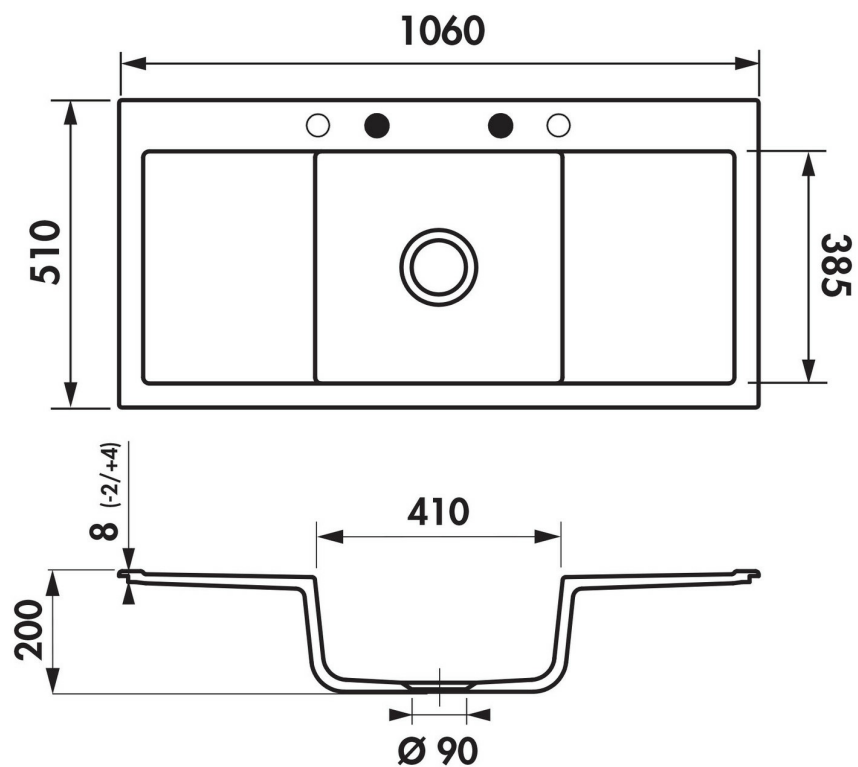

Amor Magnolie

EV5073 208

Evier à encastrer Luisina 1 bac, 2 égouttoirs coloris Magnolie

Diamètre de perçage pour la manette de vidage : 35 mm. Evier à encastrer Luisiceram avec vidage automatique chromé.

Scannez-moi pour
retrouver la fiche produit !

Spécifications techniques

Matériau & Coloris

Matériau	Luisiceram
Couleur	Beige
Couleur évier	Magnolie

Dimensions & Poids

Largeur (en mm)	1060
Profondeur (en mm)	510
Dimension sous meuble (en mm)	500
Largeur encastrement (en mm)	1030
Profondeur encastrement (en mm)	480
Largeur cuve (en mm)	410
Profondeur cuve (en mm)	385

Hauteur cuve (en mm)	200
Diamètre bonde cuve (en mm)	90
Poids net (en kg)	32.5
Largeur cuve principale (en mm)	410

i Informations complémentaires

Type d'évier	À encastrer
Nombre de bacs	1 bac
Type vidage	Automatique chromé
Trop plein	Oui
Montage robinetterie sur évier	Oui
Positionnement égouttoir	Gauche et droite
Nombre d'égouttoirs	1
Norme	EN13310
Code EAN	3537390240527
Marque	Luisina