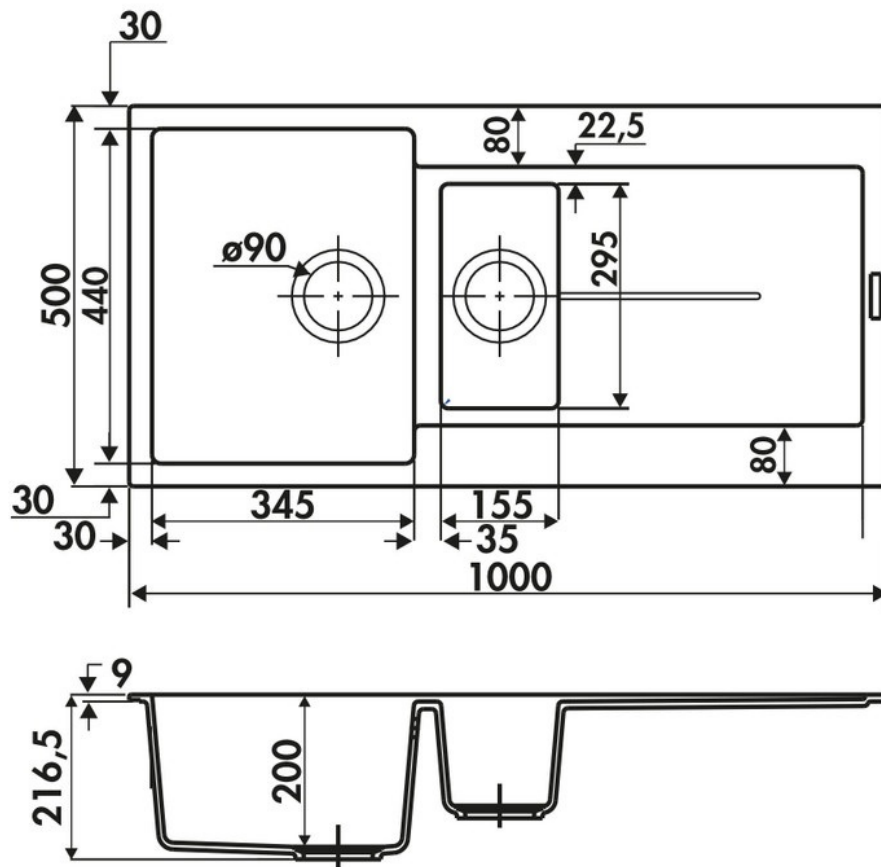

Spécifications techniques

Matériau & Coloris

Matériau	Luisigranit
Couleur	Noir
Couleur évier	Full Black

Dimensions & Poids

Largeur (en mm)	1000
Profondeur (en mm)	500
Dimension sous meuble (en mm)	600
Largeur encastrement (en mm)	980
Profondeur encastrement (en mm)	480
Largeur cuve 1 (en mm)	345
Profondeur cuve 1 (en mm)	440
Hauteur cuve 1 (en mm)	200
Diamètre bonde cuve 1 (en mm)	90
Largeur cuve 2 (en mm)	155

Profondeur cuve 2 (en mm)	295
Hauteur cuve 2 (en mm)	146
Diamètre bonde cuve 2 (en mm)	90
Rayon angle (en mm)	10
Poids net (en kg)	15.7
Largeur cuve principale (en mm)	345

Informations complémentaires

Type d'évier	À encastrer
Nombre de bacs	1 bac 1/2
Type vidage	Manuel chromé
Trop plein	Oui
Montage robinetterie sur évier	Oui
Positionnement égouttoir	Réversible
Nombre d'égouttoirs	1
Norme	EN13310
Code EAN	3537390261850
Marque	Luisina