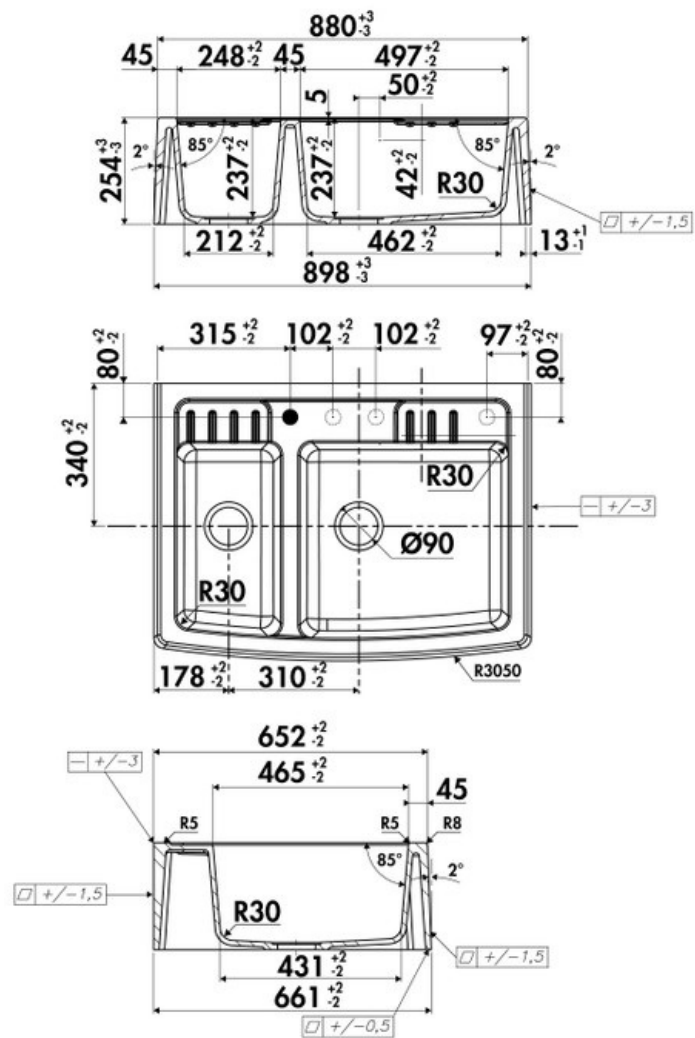

Timbre d'office Noir

EV9529009

Evier à poser Esprit Chambord 2 bacs coloris Noir

Diamètre de perçage pour la manette de vidage : 35 mm. Evier à poser Luisigranit avec vidage manuel chromé. Finition sur les 4 côtés.

Scannez-moi pour
retrouver la fiche produit !

Spécifications techniques

Matériau & Coloris

Matériau	Luisigranit
Couleur	Noir
Couleur évier	Noir

Dimensions & Poids

Largeur (en mm)	898
Profondeur (en mm)	661
Dimension sous meuble (en mm)	900
Largeur cuve 1 (en mm)	497
Profondeur cuve 1 (en mm)	465
Hauteur cuve 1 (en mm)	237
Diamètre bonde cuve 1 (en mm)	90
Largeur cuve 2 (en mm)	212
Profondeur cuve 2 (en mm)	465

Hauteur cuve 2 (en mm)	237
Diamètre bonde cuve 2 (en mm)	90
Poids net (en kg)	41.5
Largeur cuve principale (en mm)	497

Informations complémentaires

Type d'évier	À poser
Nombre de bacs	2 bacs
Type vidage	Manuel chromé
Trop plein	Oui
Montage robinetterie sur évier	Oui
Nombre trous prépercés par côté	3
Norme	EN13310
Code EAN	3537390411026
Marque	Luisina