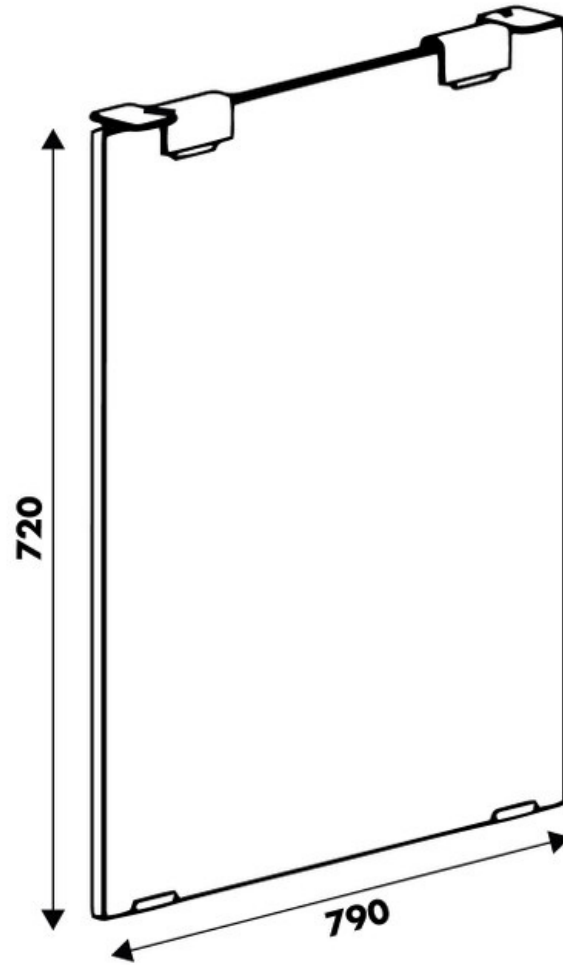

# Pied Colas verre hauteur table 720 mm

35968

Pied de table Colas en verre trempé H 720 mm - largeur 790 mm

Merci de noter qu'après validation de votre commande, ce produit configurable et sur commande ne peut être annulé ou modifié.

## Spécifications techniques

### Dimensions & Poids

Largeur (en mm)	790
Hauteur (en mm)	720
Poids net (en kg)	24

### Informations complémentaires

Forme	Rectangulaire
Solidité	Verre trempé de 15 mm d'épaisseur
Fixations	Acier epoxy graphite avec vis (non incluses)

luisina  
DESIGN

*La Boisinière - 35530 Servon-sur-Vilaine*