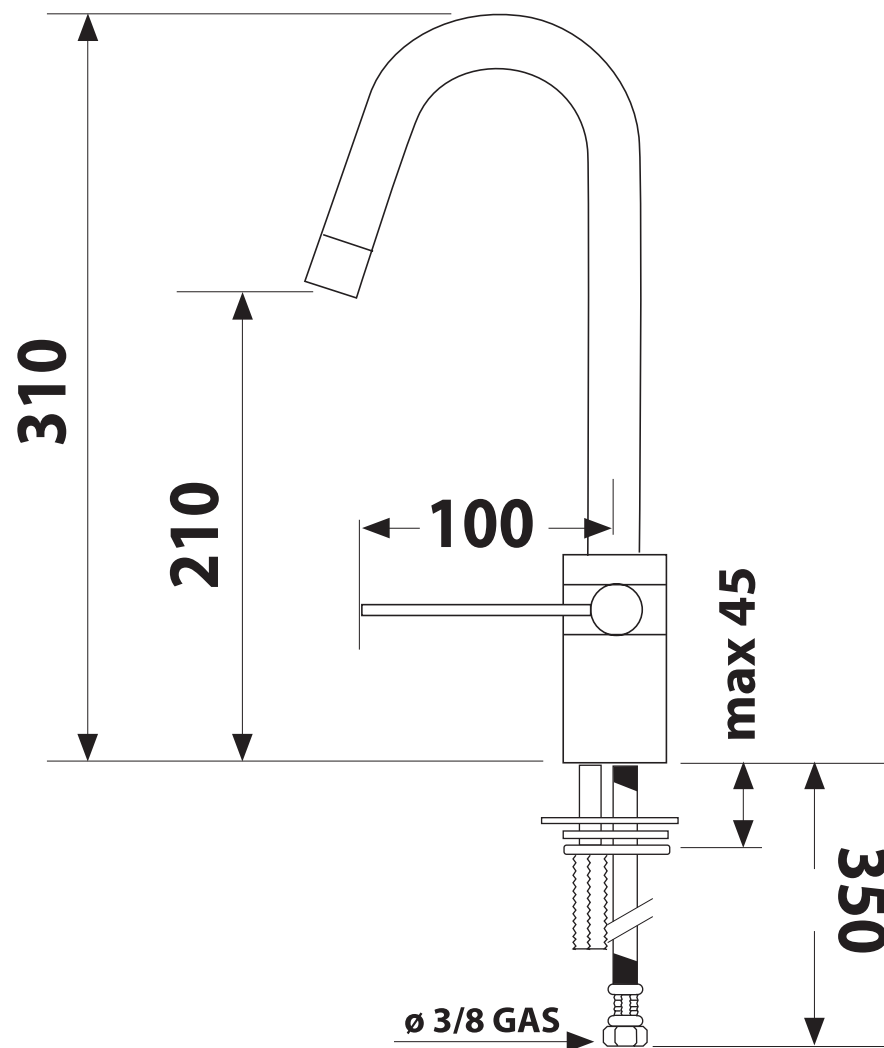

RCD 57

Embase / Base
Diamètre 50

Stop Valve /
Llave de paso /
con filtro incorporado

Ceramic cartridge /
Cartucho de cerámica

Drilling 35mm /
Recorte 35mm

SCD - 35 rue de la Boisinière
CS 23803 Servon s/Vilaine
35538 Noyal s/Vilaine cedex