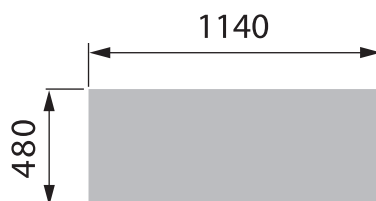

Troubadour

Réf EV 921

Troubadour

Sous-meuble / Cut out sizes cabinet / Mueble soporte
80 cm

SCD - 35 rue de la Boisinière
CS 23803 Servon s/Vilaine
35538 Noyal s/Vilaine cedex

Tél. 02 99 00 24 24 - Fax 02 99 00 24 22