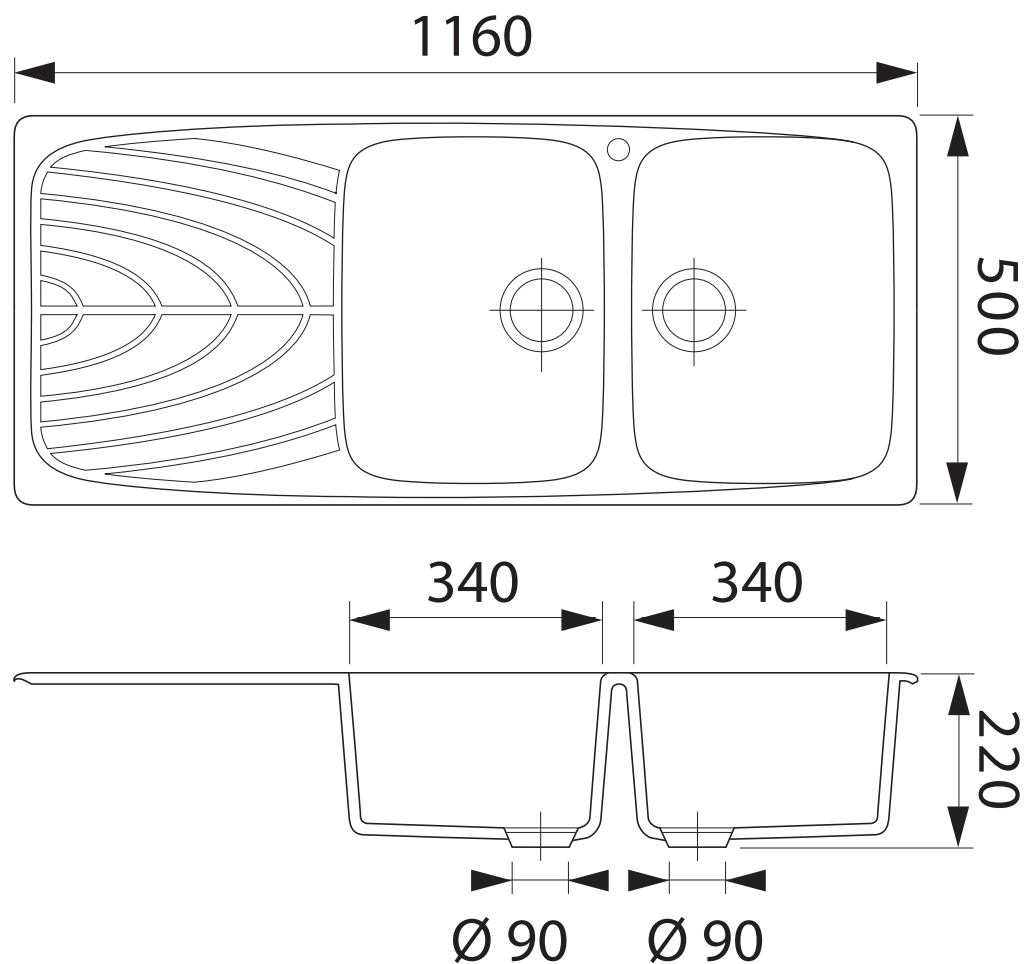

Troubadour

Réf EV 921

Troubadour

Sous-meuble / Cut out sizes cabinet / Mueble soporte
80 cm

SCD - 35 rue de la Boisinière
CS 23803 Servon s/Vilaine
35538 Noyal s/Vilaine cedex

Tél. 02 99 00 24 24 - Fax 02 99 00 24 22