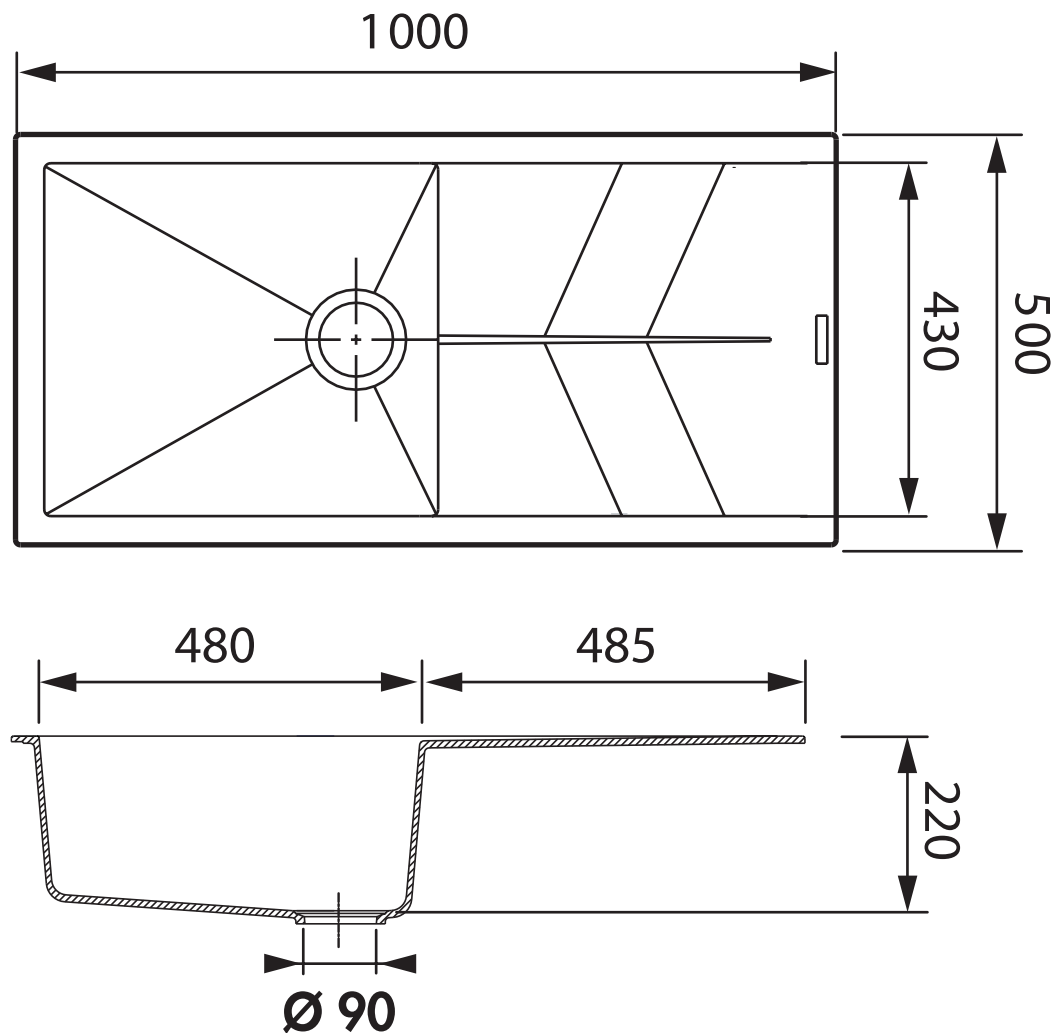

# Electro

Réf EV 80011

# Electro

Sous-meuble / Cut out sizes cabinet / Mueble soporte  
60 cm

SCD - 35 rue de la Boisinière  
CS 23803 Servon s/Vilaine  
35538 Noyal s/Vilaine cedex

Tél. 02 99 00 24 24 - Fax 02 99 00 24 22

  
d e s i g n  
[www.luisina.com](http://www.luisina.com)