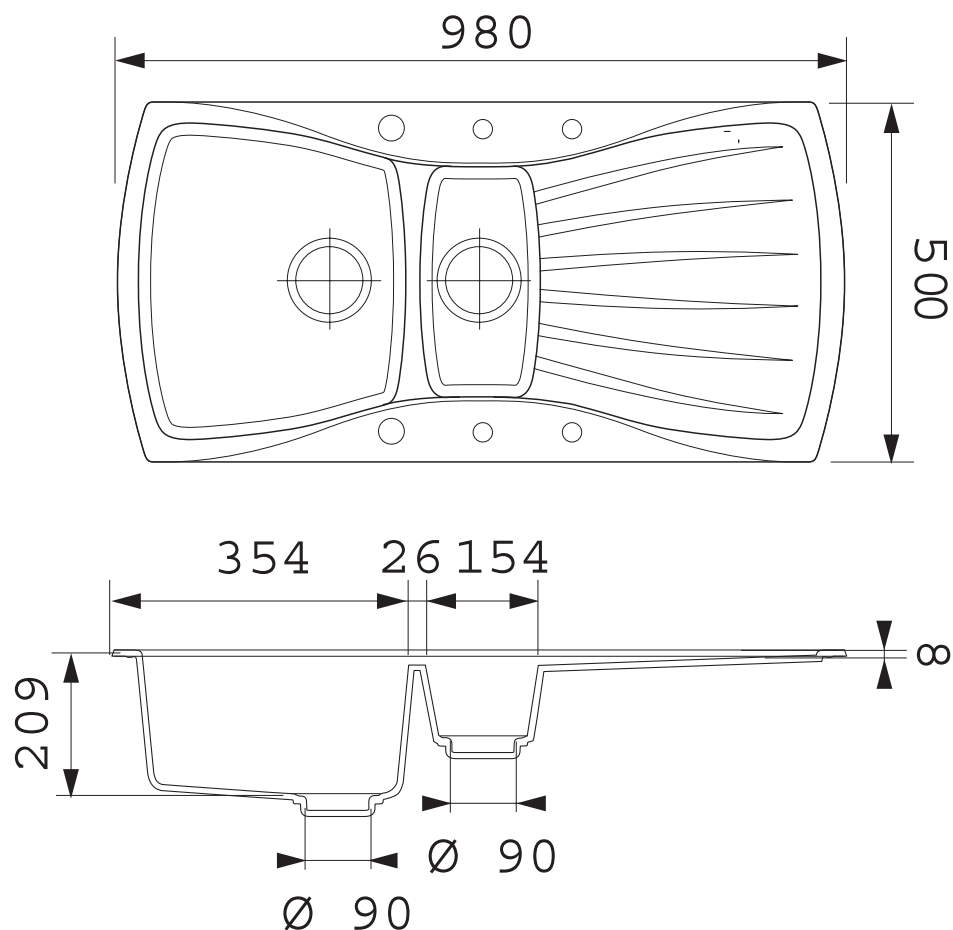

# Ténor

Réf EV 4011LC

# Ténor

Sous-meuble / Cut out sizes cabinet / Mueble soporte  
60 cm

SCD - 35 rue de la Boisinière  
CS 23803 Servon s/Vilaine  
35538 Noyal s/Vilaine cedex

Tél. 02 99 00 24 24 - Fax 02 99 00 24 22

  
luisina  
d e s i g n  
[www.luisina.com](http://www.luisina.com)