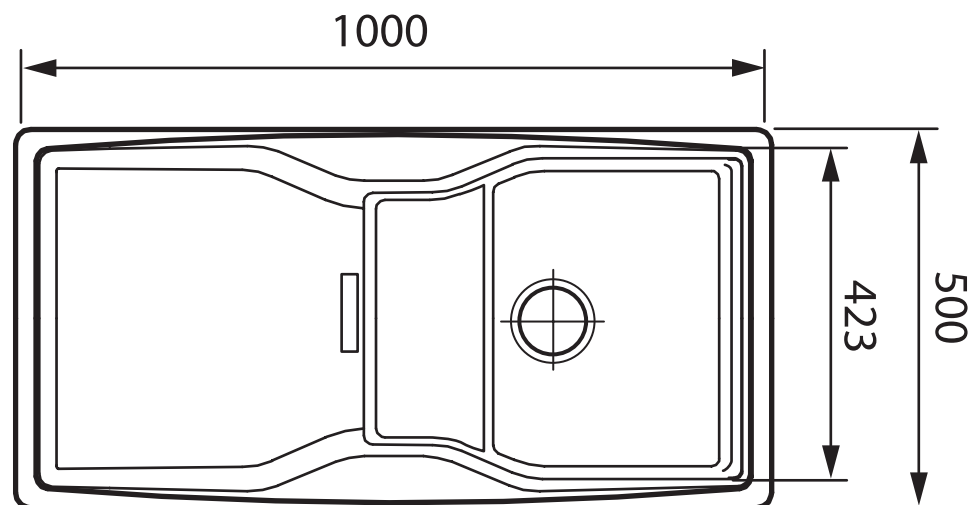

Cantate

Réf EV 13011

Cantate

Sous-meuble / Cut out sizes cabinet / Mueble soporte
60 cm

SCD - 35 rue de la Boisinière
CS 23803 Servon s/Vilaine
35538 Noyal s/Vilaine cedex

Tél. 02 99 00 24 24 - Fax 02 99 00 24 22