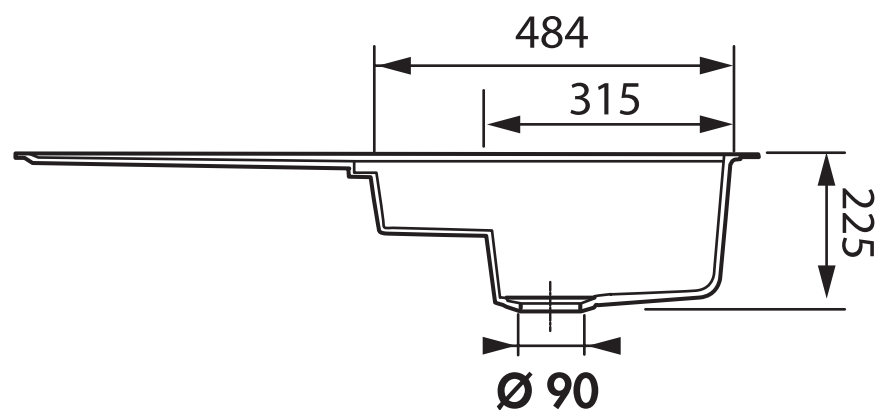

Cantate

Réf EV 13011

Cantate

Sous-meuble / Cut out sizes cabinet / Mueble soporte
60 cm

SCD - 35 rue de la Boisinière
CS 23803 Servon s/Vilaine
35538 Noyal s/Vilaine cedex

Tél. 02 99 00 24 24 - Fax 02 99 00 24 22